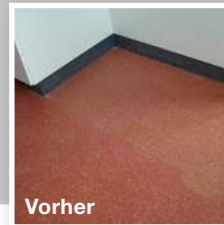

Beispiel 1

Uni Jena

Kautschukbelag-Sanierung
1.300 m² in 3 Tagen